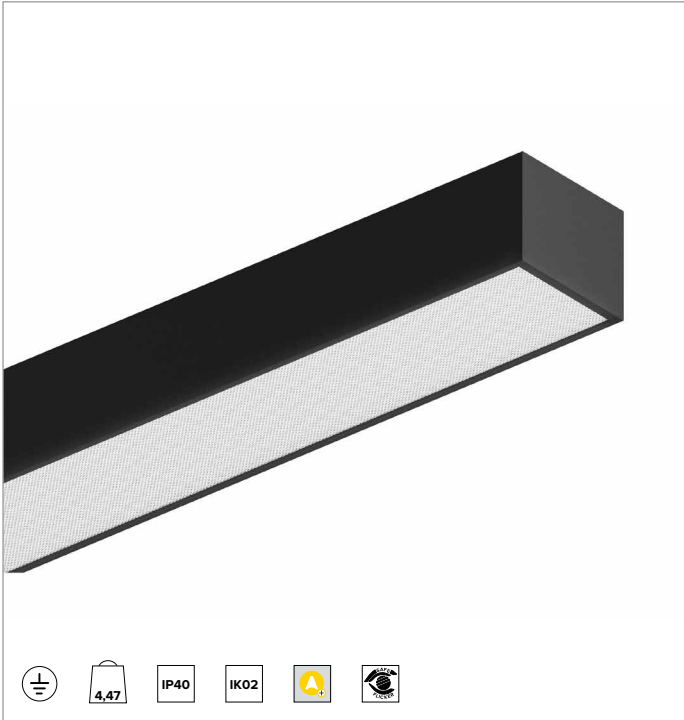

**T025MY930ELDB | LOGICO EASY Stand Alone 100 - UGR19**  
Lineare LED-Leuchte, Einzelmontage für Deckenanbau- oder Pendelmontage

|       |                             |                  |        |      |                       |
|-------|-----------------------------|------------------|--------|------|-----------------------|
|       |                             | 3000K            | H(m)   | D(m) | E <sub>max</sub> (lx) |
|       |                             | Ra90             |        | 88°  |                       |
|       |                             | Fixture Power    | 39W    | 1    | 1.94                  |
|       |                             | Source Flux      | 2911lm | 2    | 3.88                  |
|       |                             | Fixture Flux     | 2911lm | 3    | 5.83                  |
|       |                             | Efficacy         | 75lm/W | 4    | 7.77                  |
| G0301 | I <sub>max</sub> =525cd/klm | I <sub>max</sub> | 1527cd | 5    | 9.71                  |

**LICHTQUELLE**

LED Engine bestehend aus Streifenplatinen Ra90.

**Die Energieeffizienzklasse des Produkts:** E

**Nennleistung:** 34W

**Nenn-Lichtstrom:** 2911lm

**Farbwiedergabeindex:** 90

**Rf:** 92

**Rg:** 101

**Ähnliche Farbtemperatur:** 3000K

**Lebensdauer (L80/B10):** 100000h tq +25°C

**BELEUCHUNGSTECHNISCHE MERKMALE**

Direkte Lichtemission. Kontrolliertes Licht - UGR19-Optik: optisches System aus einem Stahlreflektor mit weißer Polymerbeschichtung und mikrop Prismatischer UGR-Diffusorabdeckung (UGR<19 und L65<3000 cd/m<sup>2</sup> EN-12464-1).

Gehäuse aus lackiertem stranggepresstem Aluminium mit 100mm Breite und Endkappen aus Polycarbonat. Obere Abdeckung aus schwarzem PVC.

**Farbe und Oberfläche:** Schwarz

**Abmessungen:** L=1462mm

**Gewicht:** 4,465Kg