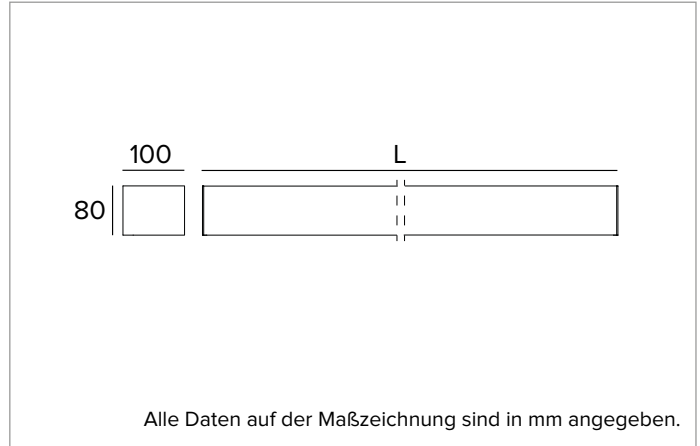

**T025MY930ELDB | LOGICO EASY Stand Alone 100 - UGR19**  
Lineare LED-Leuchte, Einzelmontage für Deckenanbau- oder Pendelmontage

|       |                             |                  |        |      |                       |
|-------|-----------------------------|------------------|--------|------|-----------------------|
|       |                             | 3000K            | H(m)   | D(m) | E <sub>max</sub> (lx) |
|       |                             | Ra90             |        | 88°  |                       |
|       |                             | Fixture Power    | 39W    | 1    | 1.94                  |
|       |                             | Source Flux      | 2911lm | 2    | 3.88                  |
|       |                             | Fixture Flux     | 2911lm | 3    | 5.83                  |
|       |                             | Efficacy         | 75lm/W | 4    | 7.77                  |
| G0301 | I <sub>max</sub> =525cd/klm | I <sub>max</sub> | 1527cd | 5    | 9.71                  |

**Ähnliche Farbtemperatur:** 3000K

**Lebensdauer (L80/B10):** 100000h tq +25°C

**BELEUCHUNGSTECHNISCHE MERKMALE**

Direkte Lichtemission. Kontrolliertes Licht - UGR19-Optik: optisches System aus einem Stahlreflektor mit weißer Polymerbeschichtung und mikrop Prismatischer UGR-Diffusorabdeckung (UGR<19 und L65<3000 cd/m<sup>2</sup> EN-12464-1).